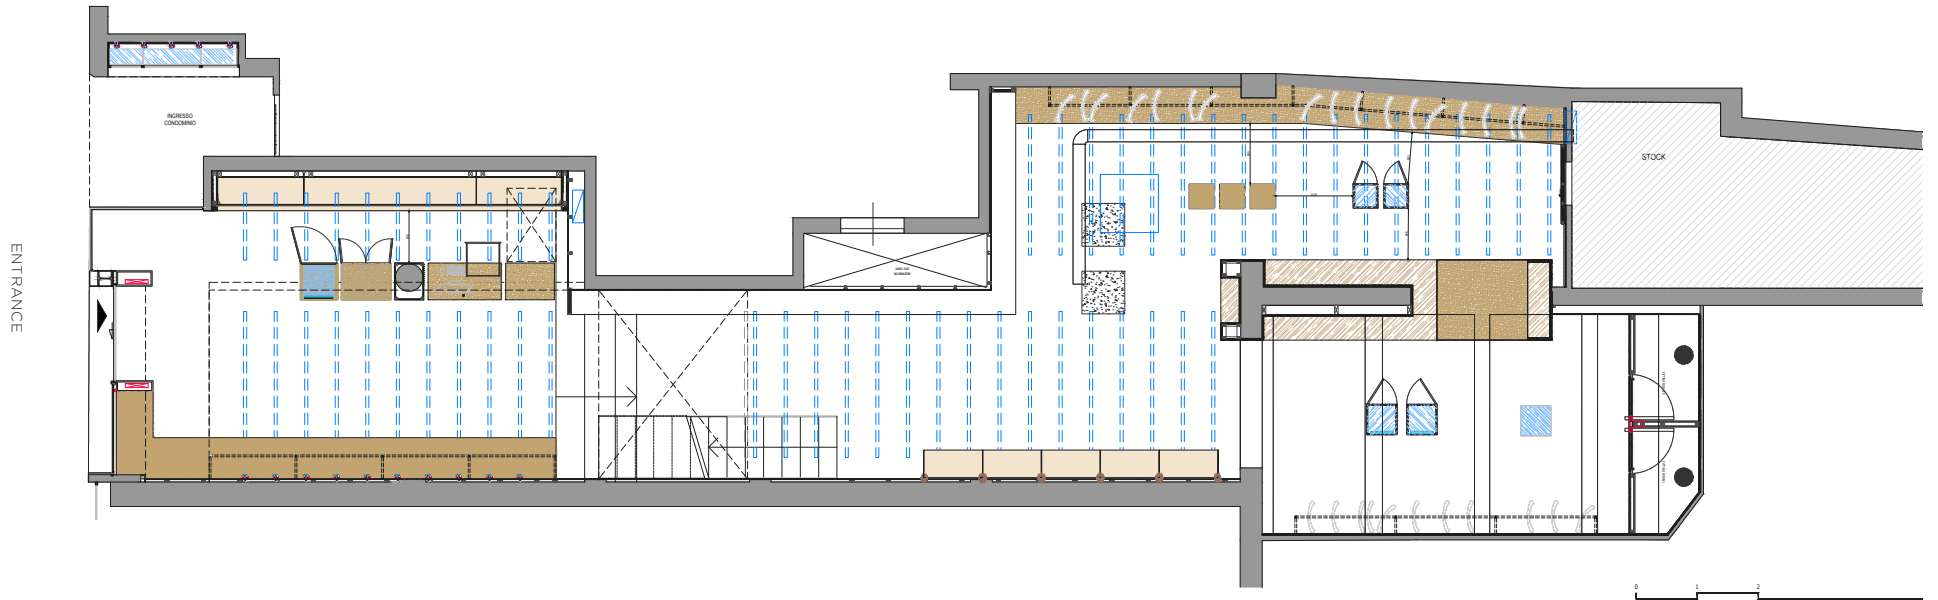

ACQUASALATA

RIMINI

PIANO TERRA

PIANO PRIMO

ACQUASALATA

Via Gambalunga, 25 - 47921 RIMINI (RN), Italy | ph. +39 0541 21757 | info@gruppopritelli.it | www.gruppopritelli.it