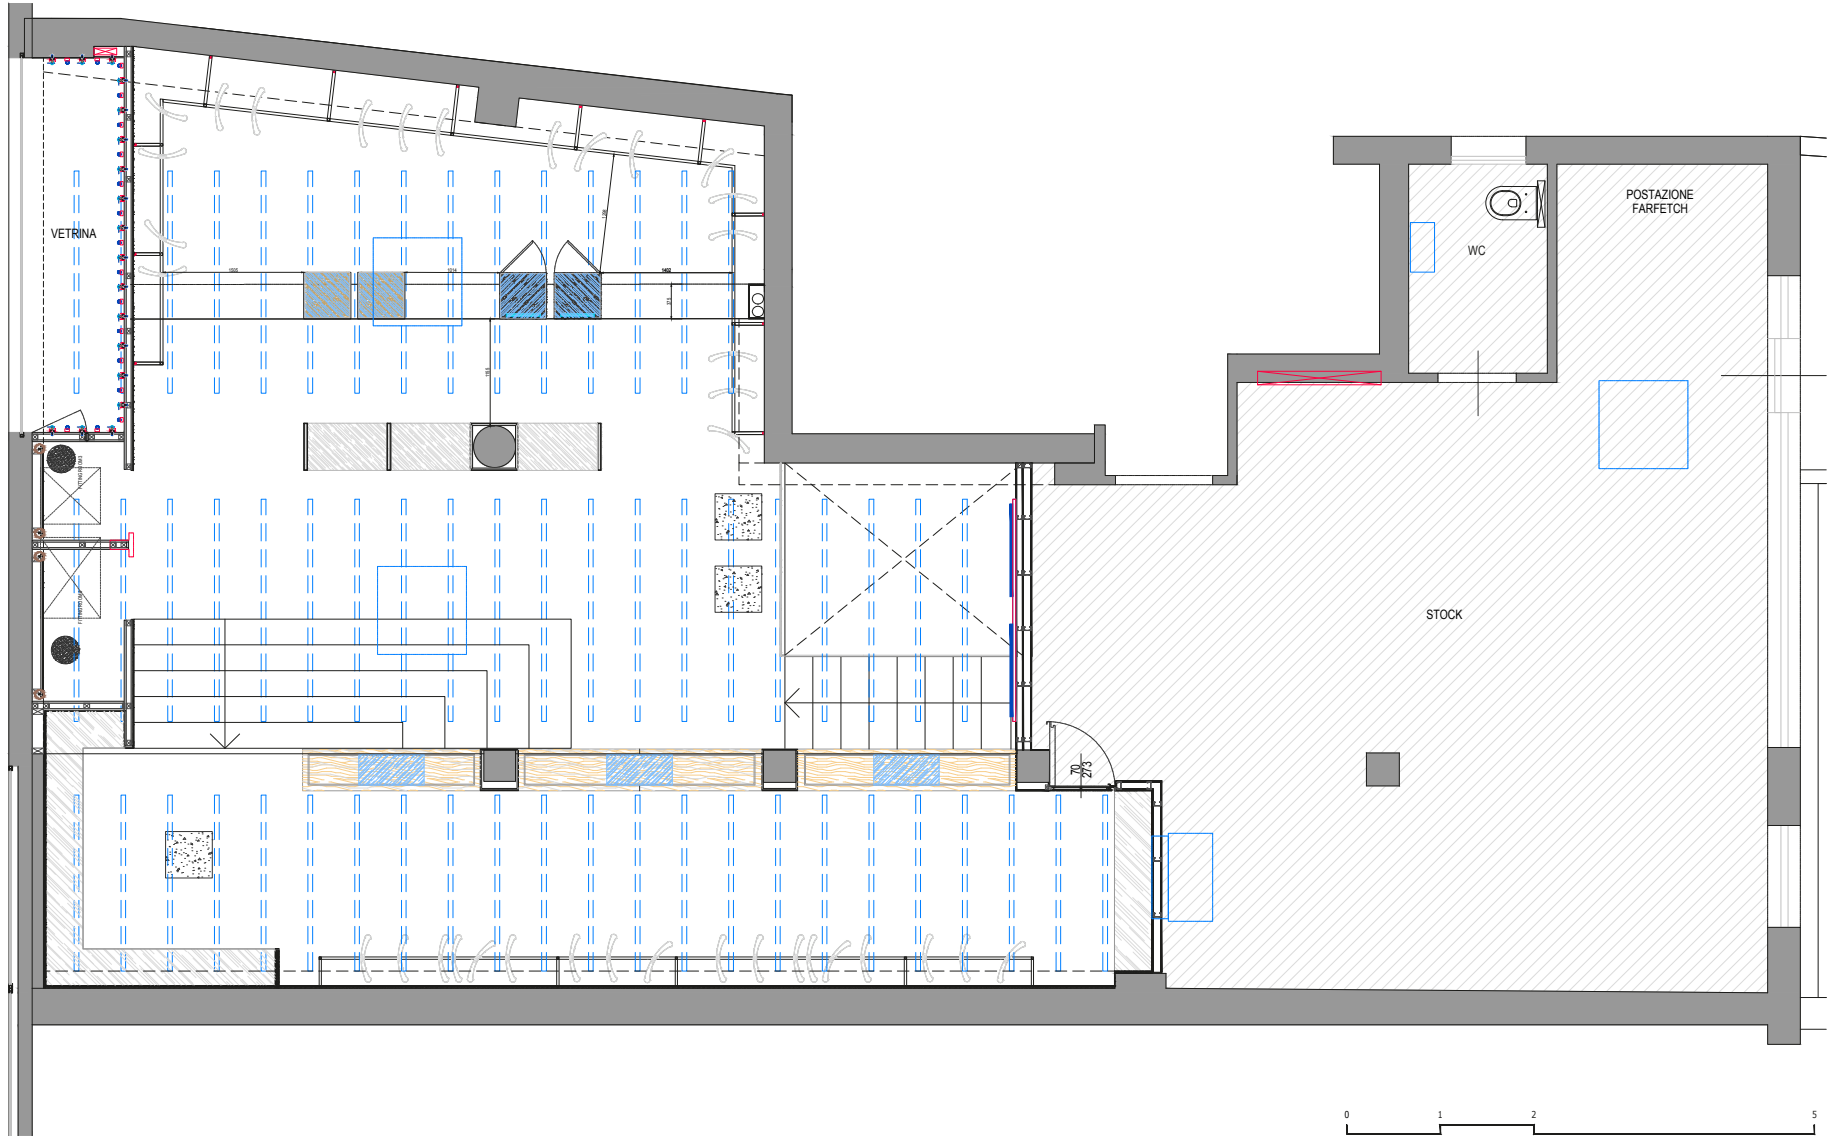

ACQUASALATA

RIMINI

PIANO TERRA

PIANO PRIMO

ACQUASALATA

Via Gambalunga, 25 - 47921 RIMINI (RN), Italy | ph. +39 0541 21757 | info@gruppopritelli.it | www.gruppopritelli.it